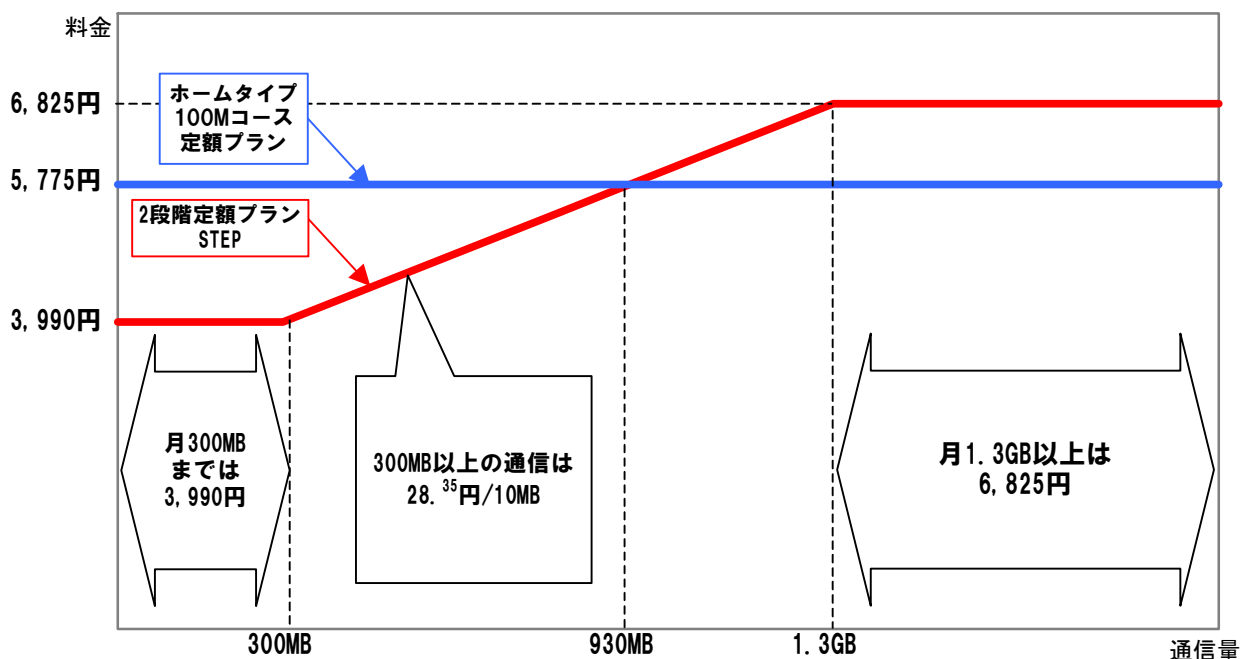

## (2) 初期費用（税込）

新規 BBIQ お申込みのお客さま	BBIQ ご利用中のお客さま
840 円 (初期工事費：0 円、契約事務手数料：840 円)	210 円* (プラン変更手数料) ※2012 年 2 月 29 日までは キャンペーンで無料です。

※新規に BBIQ をお申込み頂いた場合、BBIQ 初回申込み特典として、初期工事費（標準工事費\*）が“無料（0 円）”となります。

(\*) BBIQ の標準工事は、回線終端装置までの配線及び回線終端装置の設置工事までとなります。天井裏、壁面内、床下隠ぺい配線など特殊工事は別途、費用がかかります。

(参考) 月額料金イメージ

料金は、割引前税込表記

7 サービスロゴ

以上