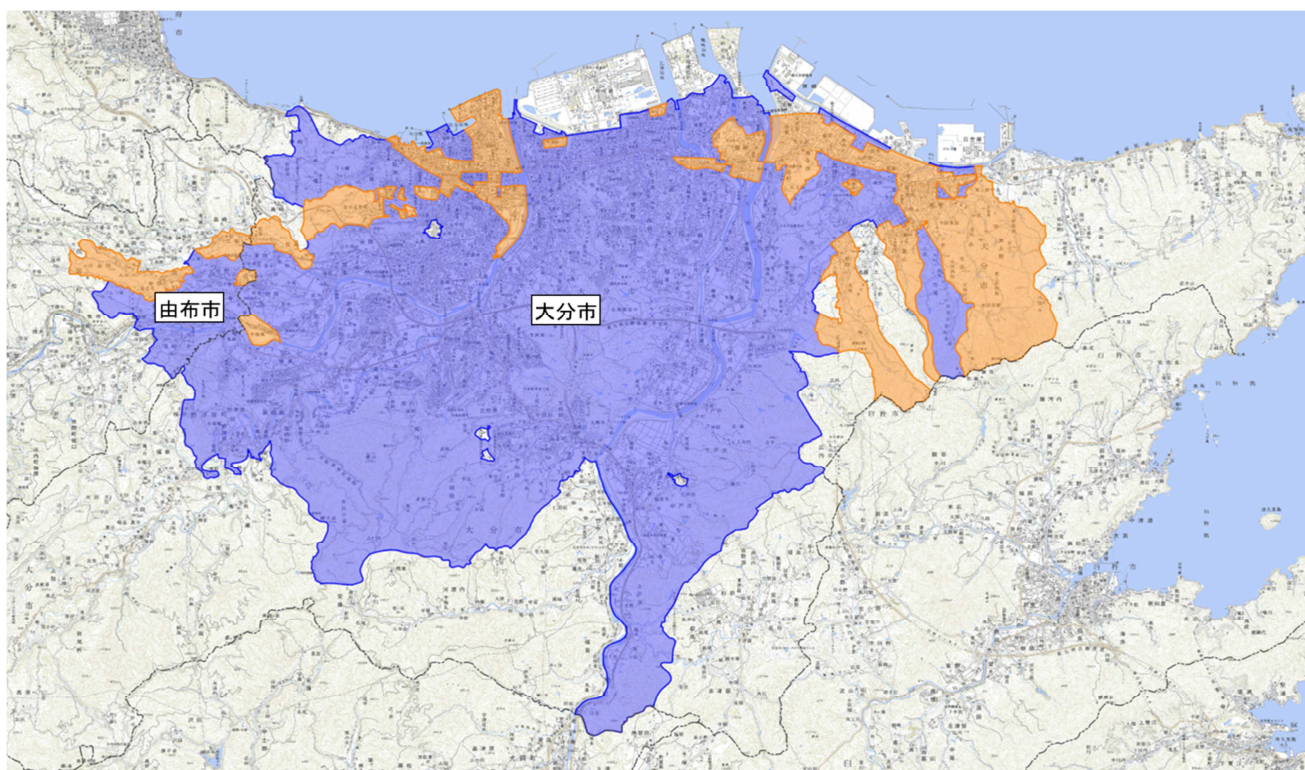

平成 26 年 4 月エリア拡大時の提供エリア

この地図は、国土地理院長の承認を得て、同院発行の数値地図 50000(地図画像)を複製したものです。

(承認番号 平 25 情復、第 931 号)

【凡例】

- | | |
|---|---|
|  | : 「OCT光テレビ with BBIQ」既提供エリア
大分市・由布市 |
|  | : 「OCT光テレビ with BBIQ」4月拡大エリア
大分市・由布市 |

※サービスエリア内であっても、建物の構造や制約、設備状況等によりサービスをご提供できない場合がございます。

以 上