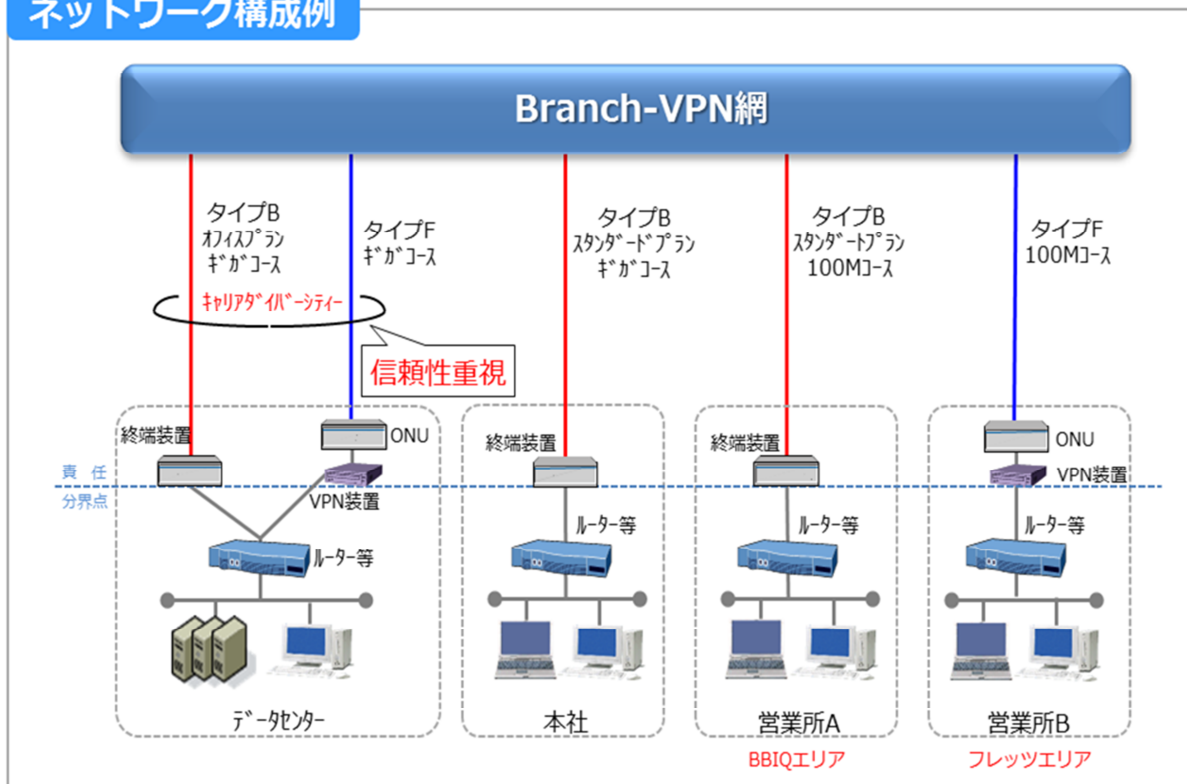

(*)お客さまと NTT 西日本の直接契約となりますので、NTT 西日本からの請求となります。

② 工事費(新規契約時)

(税別)

項目	タイプ B	タイプ F
VPN 接続工事費	2,000 円	2,000 円
端末設備に係る工事費	13,600 円	NTT 西日本から請求(*)
回線端末装置に係る工事費	9,000 円	
回線接続等に係る工事費	2,000 円	2,000 円
合 計	26,600 円	4,000 円

(*)お客さまと NTT 西日本の直接契約となりますので、NTT 西日本からの請求となります。

ご利用イメージ

- Branch-VPNがフレッツエリアでも利用可能
- QNetを窓口とした、キャリアダイバーシティの運用が可能

ネットワーク構成例

(参考) Branch-VPN とは

- o Branch-VPN サービスは、光ブロードバンド回線とセキュアな閉域網を使い、仮想的なプライベートネットワークを構築するエントリー型 IP-VPN サービスです。インターネットとは完全に隔離された閉域網を実現しておりますので、インターネット上の様々な脅威を憂慮することなく、安心してご利用頂くことが可能です。