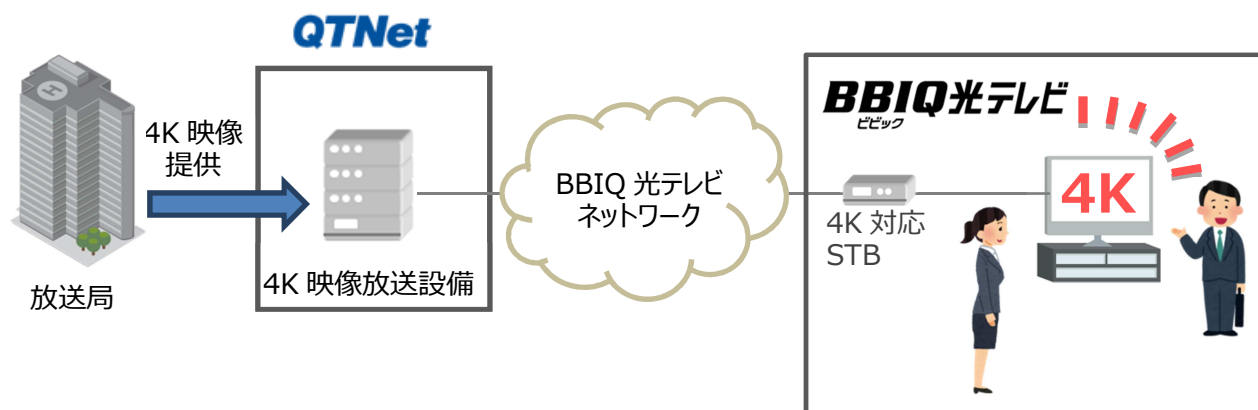

BBIQ 光テレビ 4K 放送配信フィールドテストの概要

1. 期間

2015年12月21日～2016年2月14日

2. 4K 番組

- 株式会社福岡放送、株式会社 TBS テレビ（RKB 毎日放送株式会社）、株式会社 NHK エンタープライズほかより提供を受けた 4K 番組（6 作品）を利用

3. 実施箇所

- 放送局および弊社の社内

《概要イメージ》