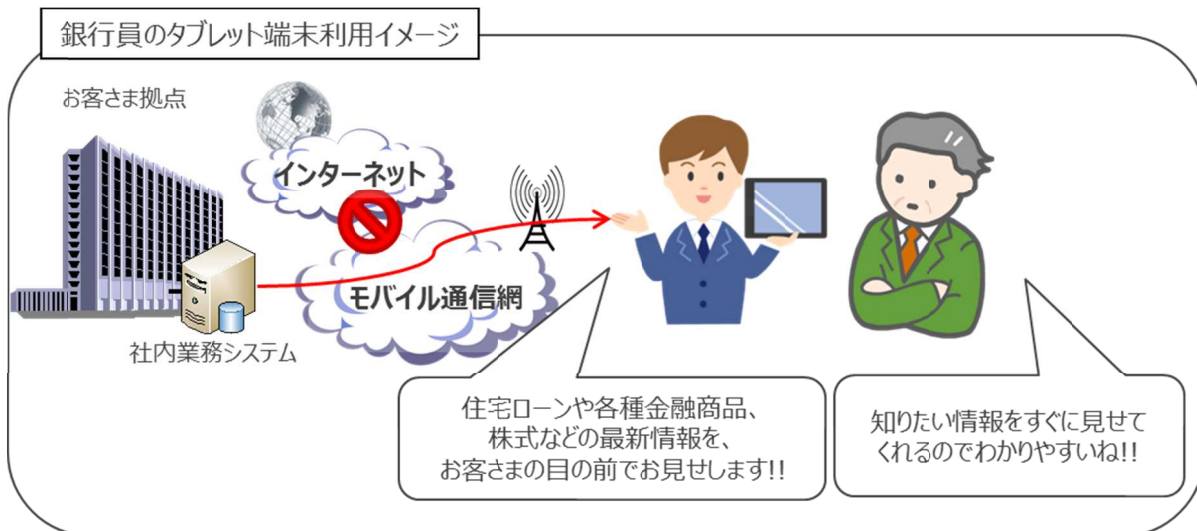

セキュアモバイルサービス概要

1. 利用イメージ

2. 主な仕様

項目	内容
サービス内容	<ul style="list-style-type: none"> インターネットへの接続を遮断した安全なモバイル通信 端末紛失、盗難時には、遠隔操作で通信を遮断し、モバイル通信の利用を停止
SIMカードの種類	標準 SIM / microSIM / nanoSIM
通信速度	下り最大 150 メガビット毎秒/上り最大 50 メガビット毎秒