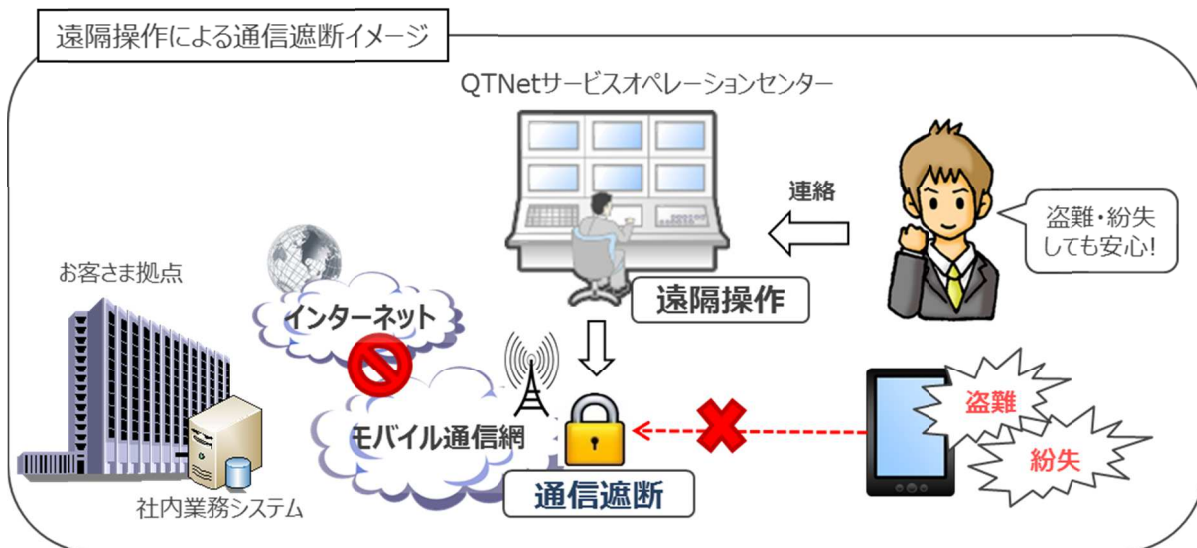

セキュアモバイルサービス概要

1. 利用イメージ

2. 主な仕様

項目	内容
サービス内容	<ul style="list-style-type: none"> インターネットへの接続を遮断した安全なモバイル通信 端末紛失、盗難時には、遠隔操作で通信を遮断し、モバイル通信の利用を停止
SIMカードの種類	標準 SIM / microSIM / nanoSIM
通信速度	下り最大 150 メガビット毎秒/上り最大 50 メガビット毎秒