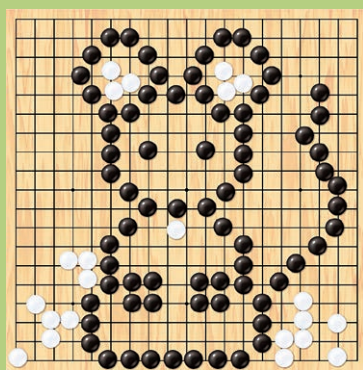

1日目(2月29日)

ソラリア西鉄ホテル福岡 8F 宴会場にて開催

10:30~18:00 「プロアマトーナメント」

九州を代表するアマチュア選手8名と期待の若手棋士8名による公開対局。メイン対局は「瀬戸大樹 八段」による公開実況解説を行います。

【出場棋士】 武宮 陽光 六段、三根 康弘 四段、田村 千明 三段、出口 万里子 初段、西山 静佳 初段、小野 綾子 初段、大熊 悠人 初段、マイヤー・フランシス 初段

12:30~ 「スペシャルペア碁マッチ」

吉原由香里 六段・井山裕太 三冠ペア VS 黒 嘉嘉 七段・余 正麒 八段ペア
【解説】 趙 治 勲 名誉名人

Pair GOおよびペア碁は、公益財団法人日本ペア碁協会の登録商標です。

ソラリアプラザ1階 イベントスペース ゼファーでもイベント開催!

● 碁石でお絵かきコンテスト

碁石で自由自在にお絵描きしてみよう!

● 無料入門講座 13:00より

囲碁に興味ある方
囲碁の名前だけ聞いたことある方、どなたでも参加可能!
講師を 白石京子 四段が務めます。