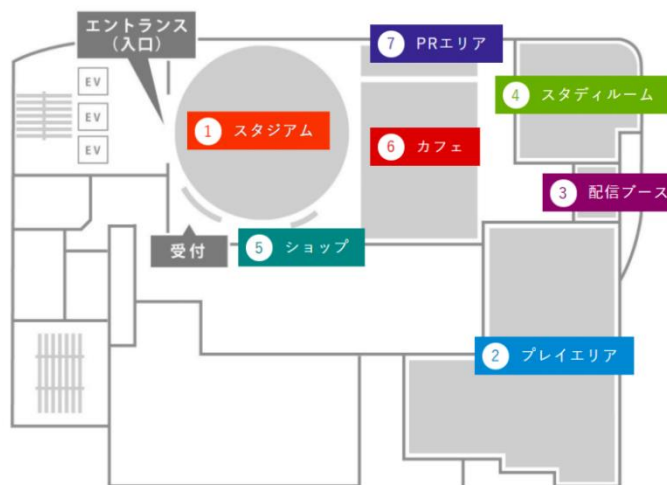

1. 施設イメージ

①スタジアム	200 インチ越えの大型モニターで試合の様子をお届け！大迫力のプロの試合を間近で観戦しよう！
②プレイエリア	プロ選手も利用するハイスペックマシンを完備！プロ選手と同様の環境で快適に e スポーツを楽しめます。
③配信ブース	動画配信のための機材を完備。YouTube 動画やライブ配信を個室で撮影可能！誰でも動画配信にチャレンジできます。
④スタディールーム	ビギナーやお子様向けの大会からプロを目指す教育講座まで幅広いプログラムを開催。一人ひとりのスキルに合わせて e スポーツを学べます。
⑤ショップ	Sengoku Gaming グッズや e スポーツ関連のデバイス 40 種類以上を販売。チャレパでしか手に入らない限定グッズも販売予定！あの選手とおそろいのモノも買えるかも…？
⑥カフェ	e スポーツ観戦をしながら楽しめるフードやドリンクを販売。e スポーツプレイの合間の休憩にもご利用ください。
⑦PR エリア	e スポーツを応援する企業の新商品などが体験できるエリア。気になるあの新商品をいち早く体験できるかも！？

2. オープン記念キャンペーン料金

オープンを記念して、オープン後 1 ヶ月間 (8/22~9/22) は、下記の通り特別価格でご提供させていただきます。この機会に、ぜひご来場ください。

	料金 (税込)
3 時間	1,000 円

※詳細な料金についてはオープン前に公式サイトにて改めてお知らせいたします

3. 施設 WEB サイト・SNS

オープニングイベントの詳細情報や施設概要、パートナー加入のお問合せについては以下よりご確認ください。

公式 WEB サイト：<https://challepa.jp/>

公式 Twitter：<https://twitter.com/Challepa>