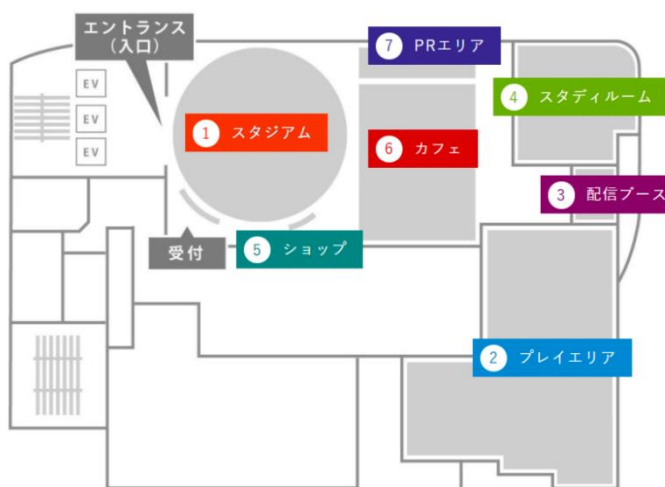

# 「esports Challenger's Park」について

別紙

## 1. 施設イメージ

①スタジアム	200 インチ越えの大型モニターで試合の様子をお届け！大迫力のプロの試合を間近で観戦しよう！
②プレイエリア	プロ選手も利用するハイスペックマシンを完備！プロ選手と同様の環境で快適に e スポーツを楽しめます。
③配信ブース	動画配信のための機材を完備。YouTube 動画やライブ配信を個室で撮影可能！誰でも動画配信にチャレンジできます。
④スタディールーム	ビギナーやお子様向けの大会からプロを目指す教育講座まで幅広いプログラムを開催。一人ひとりのスキルに合わせて e スポーツを学べます。
⑤ショップ	Sengoku Gaming グッズや e スポーツ関連のデバイス 40 種類以上を販売。チャレパでしか手に入らない限定グッズも販売予定！あの選手とおそろいのモノも買えるかも…？
⑥カフェ	e スポーツ観戦をしながら楽しめるフードやドリンクを販売。e スポーツプレイの合間の休憩にもご利用ください。
⑦PR エリア	e スポーツを応援する企業の新商品などが体験できるエリア。気になるあの新商品をいち早く体験できるかも！？