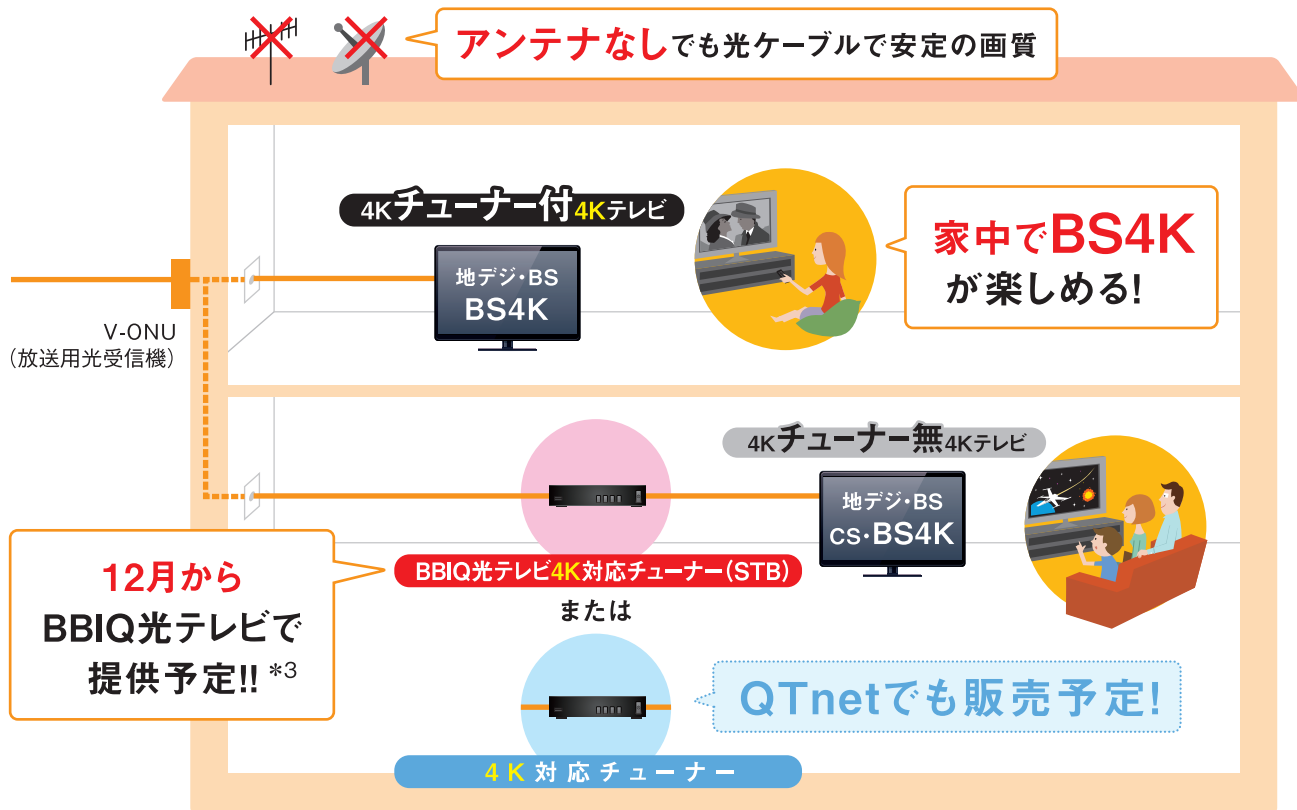

# BS4K 放送を配信開始します!

\*1

BBIQ  
光テレビなら!

## 家中ですぐに BS4K が楽しめる!

\*1

\*2

\*1

\*1.当社はBS右旋4K放送をバスルー方式(地デジ・BS放送の電波をアンテナ受信の周波数のまま、ご家庭にお届けする方式)でご提供します。「バスルー®」はマスプロ電気株式会社の登録商標です。\*2.4Kチューナー付4Kテレビをお持ちの方が対象です。\*3.[BBIQ光テレビ4K対応チューナー]の具体的な料金は、確定次第別途ご案内いたします。